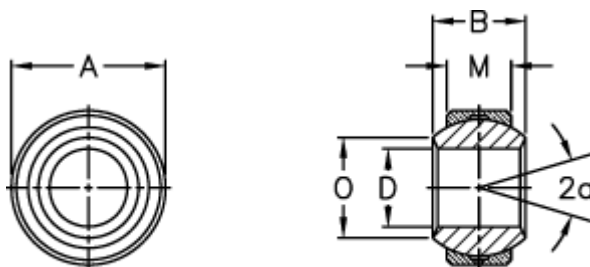

Varenummer: 03405224
Beskrivelse: Fluro Ledleje GXS 22.42

Mål

Str. 2–5 uden smørerille

A	= 42	Størrelse	= 22.42
a (grader)	= 15	Tilladelige o/min	= 500
B	= 28	Vægt	= 168
D	= 22		
Dynamisk belastning C (kN)	= 38		
M	= 20		
O	= 25.8		
Statisk belastning C0 (kN)	= 229		